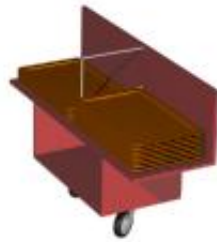

Tray module Metos Nova TM1-750

Product information

SKU	4309120
Productnaam	Tray module Metos Nova TM1-750
Afmetingen	380 × 1150 × 750 mm
Gewicht	19,000 kg

Description

Tarjotinpääty Metos Nova 1 TM1 toimii jakelulinjaston aloituspisteenä. Tarjotin on helppo ottaa linjaston päädyssä, jossa on kaksi tilaa 108 kappaleelle noin 4 mm paksuille tarjottimille. 7 mm paksuja tarjottimia mahtuu yhteen tilaan 61 kappaletta.

Yksikön vuoraus on joka sivulta 18 mm paksua korkeapainelaminaattia (päästöluokka M1). Laminaatin vakiovärisävyt ovat Formican malliston; harmaa F7912, valkoinen F1040, tammi F2510 ja koivu F7921. Muut värit ja materiaalit saatavissa erillishintaan. Tarjotinpäädyssä on neljä kevytkulkuista Ø125 mm pyörää, joissa kaikissa lukko.