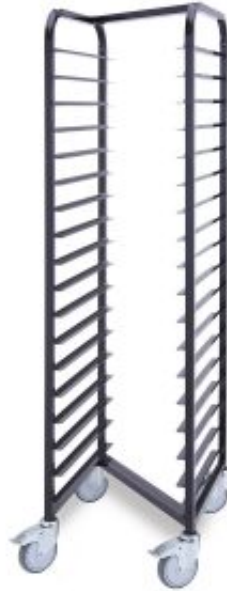

Bakery trolley 18 x 400x600 Fe ZS

Product information

SKU	4570986
Productnaam	Bakery trolley 18 x 400x600 Fe ZS
Afmetingen	450 × 600 × 1850 mm
Gewicht	35,000 kg
Capacity	18 pcs 400x600 trays

Description