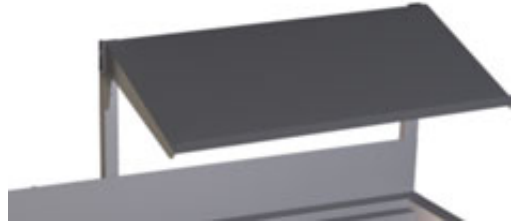

## Sorting shelf Metos PRM L:1000mm L-R

### Product information

---

SKU	4246459
Productnaam	Sorting shelf Metos PRM L:1000mm L-R
Afmetingen	1000 × 510 × 200 mm
Gewicht	0,010 kg