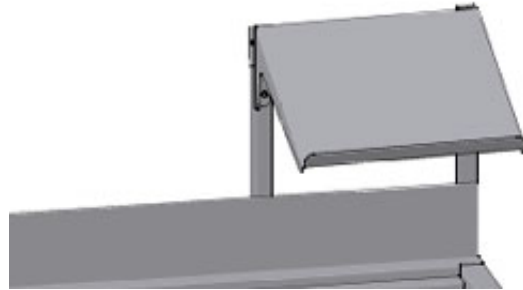

Sorting shelf Metos PRM L:500mm L-R

Product information

SKU	4246458
Productnaam	Sorting shelf Metos PRM L:500mm L-R
Afmetingen	500 × 510 × 200 mm
Gewicht	0,010 kg

Description