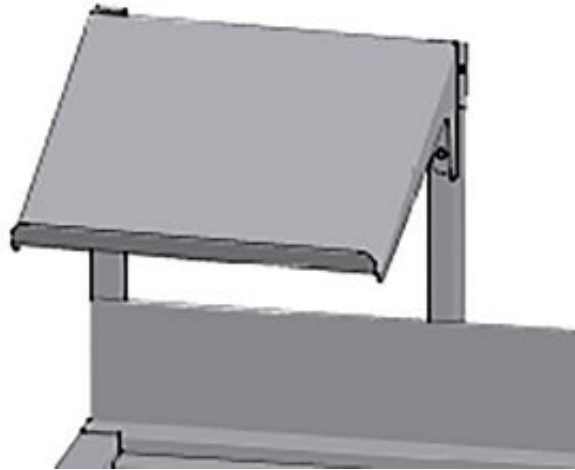

## PRM sorting shelf L:500mm R-L

### Product information

---

SKU	4246452
Productnaam	PRM sorting shelf L:500mm R-L
Afmetingen	500 × 510 × 200 mm
Gewicht	0,010 kg