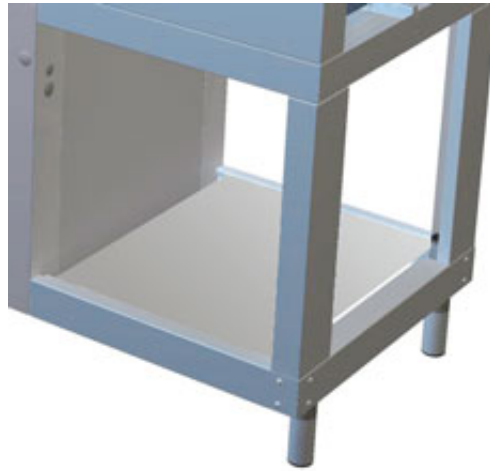

## Stand with plane shelf to Metos WD-T60

### Product information

---

SKU	4246262
Productnaam	Stand with plane shelf to Metos WD-T60
Afmetingen	604 × 695 × 820 mm
Gewicht	7,000 kg