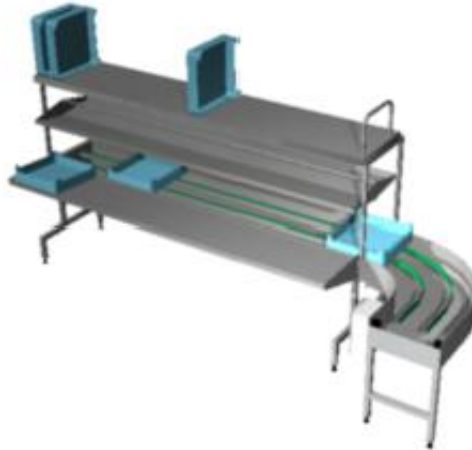

## Dish sorting unit Metos Easy Clean 6A 90°L-R restaurant

### Product information

SKU	4246253
Productnaam	Dish sorting unit Metos Easy Clean 6A 90°L-R restaurant
Afmetingen	4100 × 1105 × 870/1685 mm
Gewicht	180,000 kg
Capacity	for 6 racks
Technical information	400 V, 0,2 kW, 3PE, 50 Hz CW: 1/2" HW: 1/2" Drain: ø 38 mm

### Description

- kaarteella varustettu astioiden lajitteluysikkö kuudelle korille ,yhteenrakennettuna korikuljettimeen
- tasaisesti kulkeva kuljetin jatkuu koneelle saakka
- kuljettimen nopeus on synkronoitu pesukoneen kuljetinnopeuden kanssa. Näin palautusyksikön kuljettimen nopeus ei rajoita pesukoneen kapasiteettia missään tilanteessa
- käтisyys vasen-oikea
- astiapesukorin ohjauslevy kuljetinelementin välissä

#### PUHDISTETTAVUUS

- kuljetinelementtinä on äänetön ja helposti puhdistettava kaksoispyörönauha
- kuljetinelementti on ylösnostettavissa jolloin altaan loppusiivous on helppoa
- suuri sivusta tyhjennettävä sakka-astia, joka sijoitettu altaan keskelle. Sijoituspaikka yhdessä allashuuhtelun kanssa takaa ruoantähteiden kulkeutumisen sakka-astialle