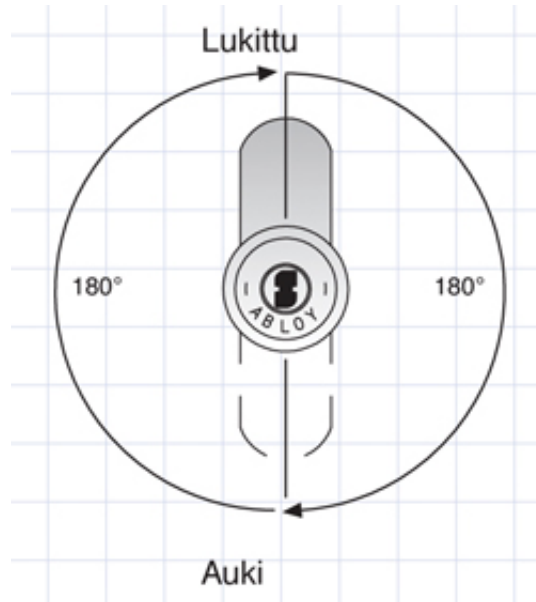

## Abloy lock Classic LK-2

### Product information

SKU	4204935
Productnaam	Abloy lock Classic LK-2
Afmetingen	mm
Gewicht	0,050 kg