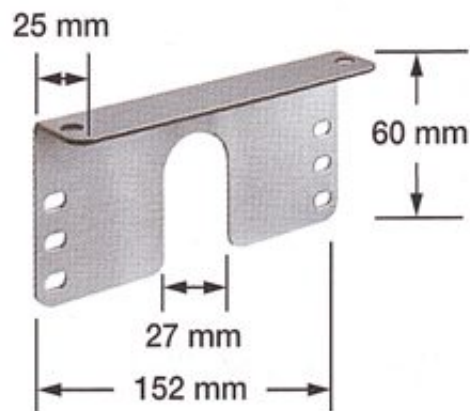

Angle brackets (pair) Metos GR Brackets

Product information

SKU	4181010
Productnaam	Angle brackets (pair) Metos GR Brackets
Afmetingen	152 × 25 × 60 mm
Gewicht	0,500 kg

Description