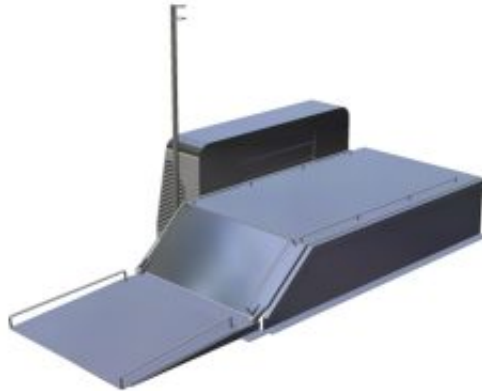

Lift Metos Multiwasher 500 series

Product information

SKU	4001017
Productnaam	Lift Metos Multiwasher 500 series
Afmetingen	1000 × 1000 mm
Gewicht	40,010 kg

Description

Lift for Multiwasher 500 series washing machines.