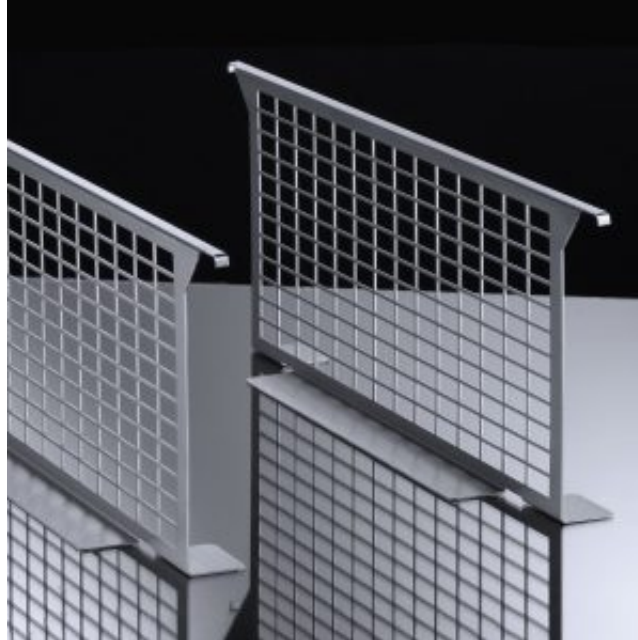

Separation grid for bath Grid M

Product information

SKU	4163626
Productnaam	Separation grid for bath Grid M
Afmetingen	300 × 210 mm
Gewicht	0,150 kg

Description