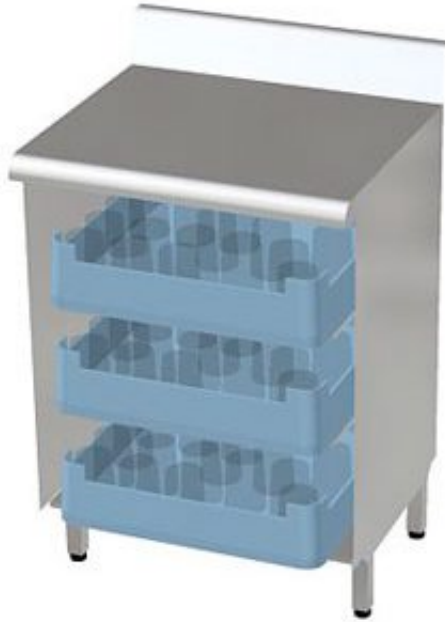

Basket unit Metos LK600

Product information

SKU	4134966
Productnaam	Basket unit Metos LK600
Afmetingen	600 × 550 × 850/950 mm
Gewicht	16,000 kg

Description

- stainless steel construction
- for baskets 500x500 mm
- telescopic slides 3 sets
- adjustable legs