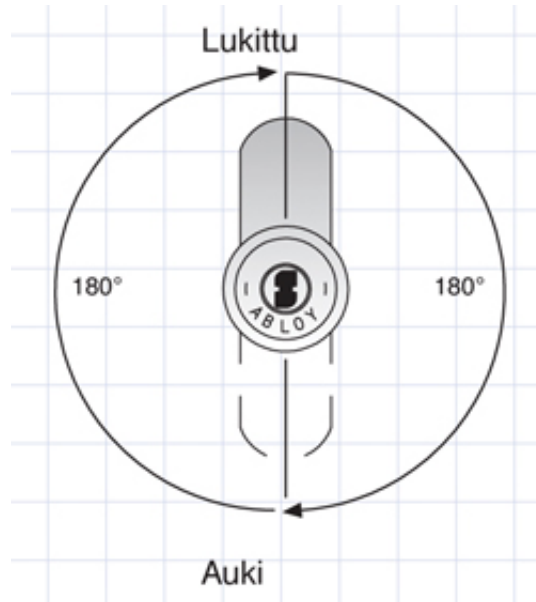

Abloy lock Metos Classic SK-2

Product information

SKU	4150258
Productnaam	Abloy lock Metos Classic SK-2
Afmetingen	mm
Gewicht	0,050 kg

Description